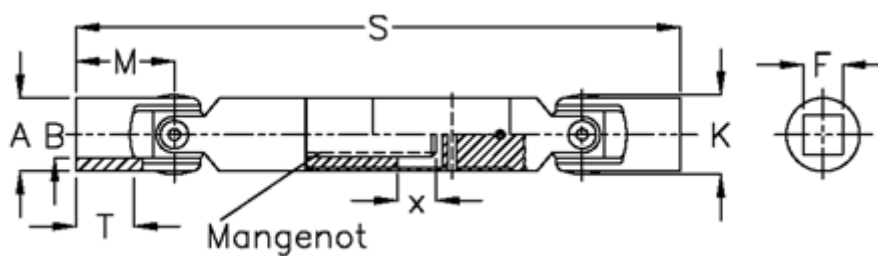

Varenummer: 077401043
Beskrivelse: Krydsled med udtræk 0.740.104.003
S=371 X=110 Firkant 20H9, glideleje

Mål

A	= 40
F	= 20
M	= 54
Mangenot	= 6x21x25
MD max. Nm	= 160
s	= 371
T	= 32
x	= 110